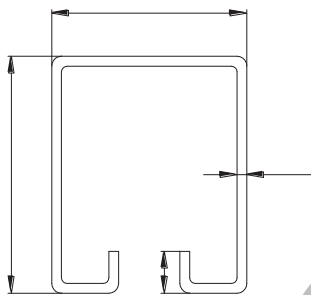

Релса Estebro® за горно водене на плъзгащи се врати 70x85x3.5 мм, 3 м, поцинкована стомана, U-70

Designation: Top rail U-70

Family: Trolleys

Material: Steel 3,5 mm

Finish: Galvanised

Description: Component used to allow the correct displacement of sliding gates, installed in the top part; it is the guide through which the trolleys slide.

It is supplied in bars of 3 meters-long.

Продукт: [Релса Estebro® за горно водене на плъзгащи се врати 70x85x3.5 мм, 3 м, поцинкована стомана, U-70](#)

Категория: [Плъзгащи се врати](#)

Бранд: [Estebro®](#)